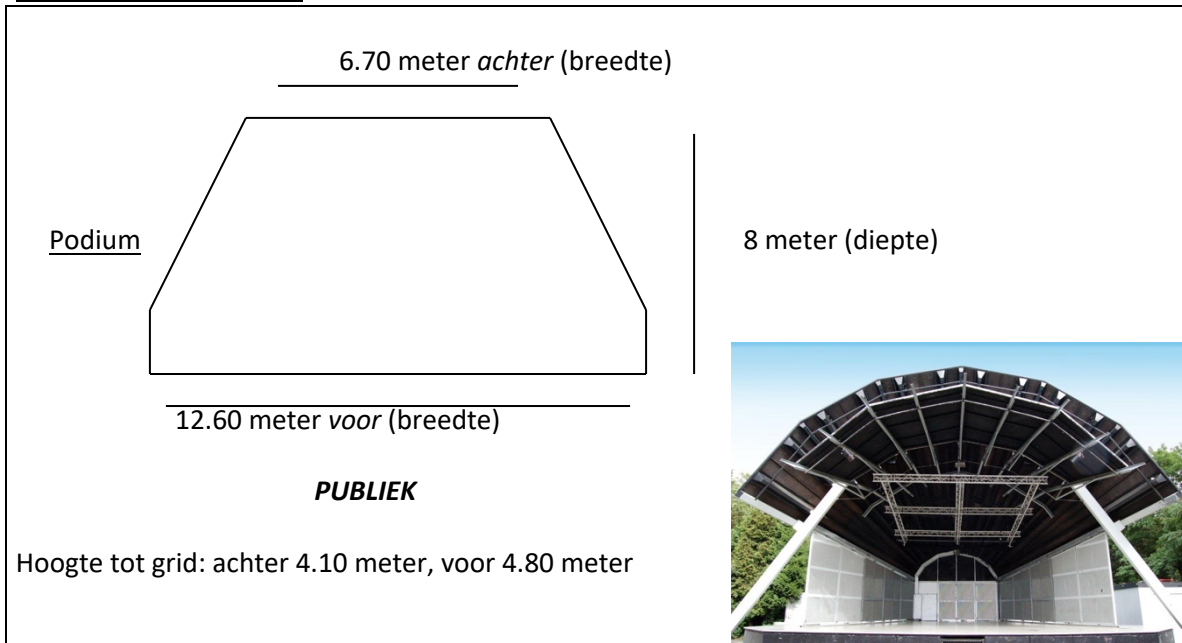

VONDELPARK OPENLUCHT THEATER

TECHNISCHE GEGEVENS 2026:

AFMETINGEN PODIUM:

NB! De maximaal te produceren geluidsdruk gemeten bij de mixer, 20 meter vanaf het podium, is overdag 82 dB en 's avonds 78 dB.

Er is altijd een geluidstechnicus van het Vondelpark Openluchttheater aanwezig, hij bepaalt ten alle tijde het geluidsvolume.

Zijaanzicht podium Vondelpark Openlucht Theater
 Afmetingen in meters
 Papierformaat A4
 Schaal 1:50

Podium Vondelpark Openlucht Theater
 Afmetingen in meters
 Papierformaat A3
 Schaal 1:50

Overzicht Vondelpark Openlucht Theater
Afmetingen in meters
Papierformaat A3
Schaal 1:50

Grid Vondelpark Openlucht Theater
 Afmetingen in meters
 Papierformaat A4
 Schaal 1:50