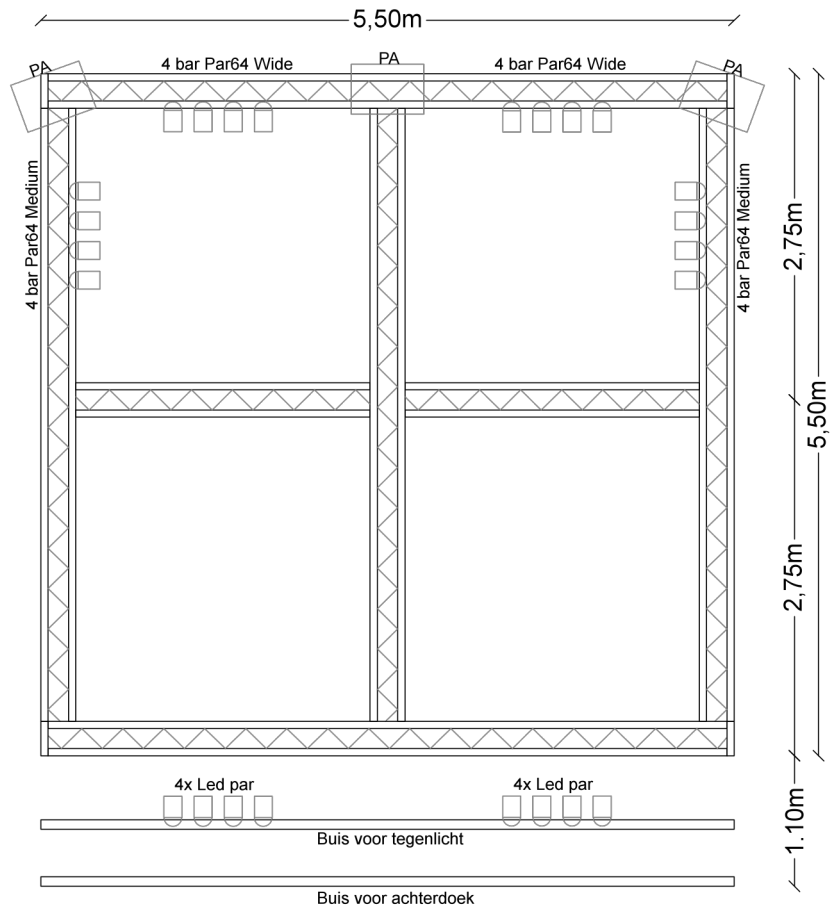

Zijaanzicht podium Vondelpark Openlucht Theater
 Afmetingen in meters
 Papierformaat A4
 Schaal 1:50

Podium Vondelpark Openlucht Theater
 Afmetingen in meters
 Papierformaat A3
 Schaal 1:50

Overzicht Vondelpark Openlucht Theater
Afmetingen in meters
Papierformaat A3
Schaal 1:50

Grid Vondelpark Openlucht Theater
 Afmetingen in meters
 Papierformaat A4
 Schaal 1:50