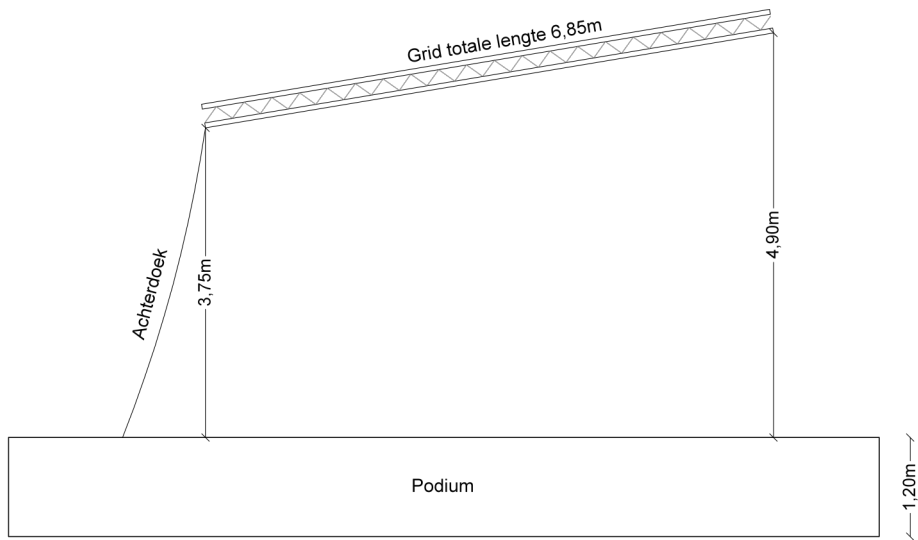

Zijaanzicht podium Vondelpark Openlucht Theater
Afmetingen in meters
Papierformaat A4
Schaal 1:50