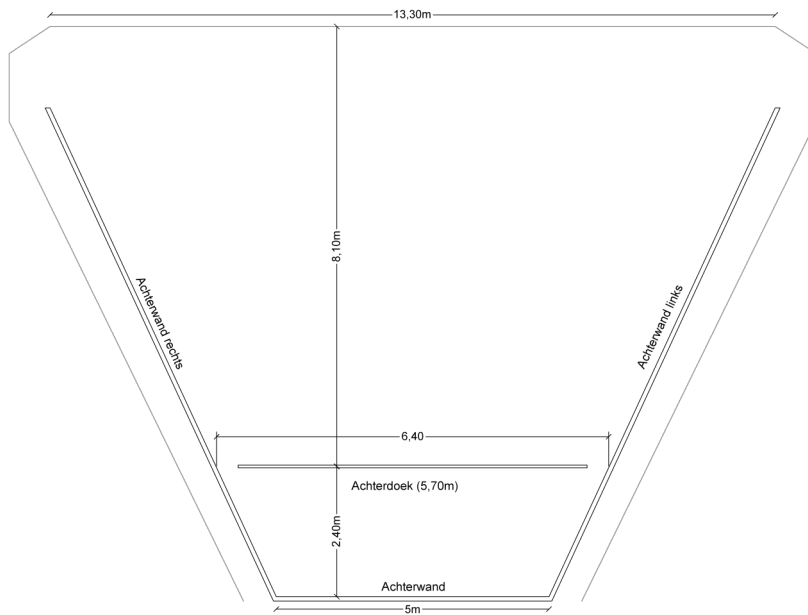

Zijaanzicht podium Vondelpark Openlucht Theater
Afmetingen in meters
Papierformaat A4
Schaal 1:50