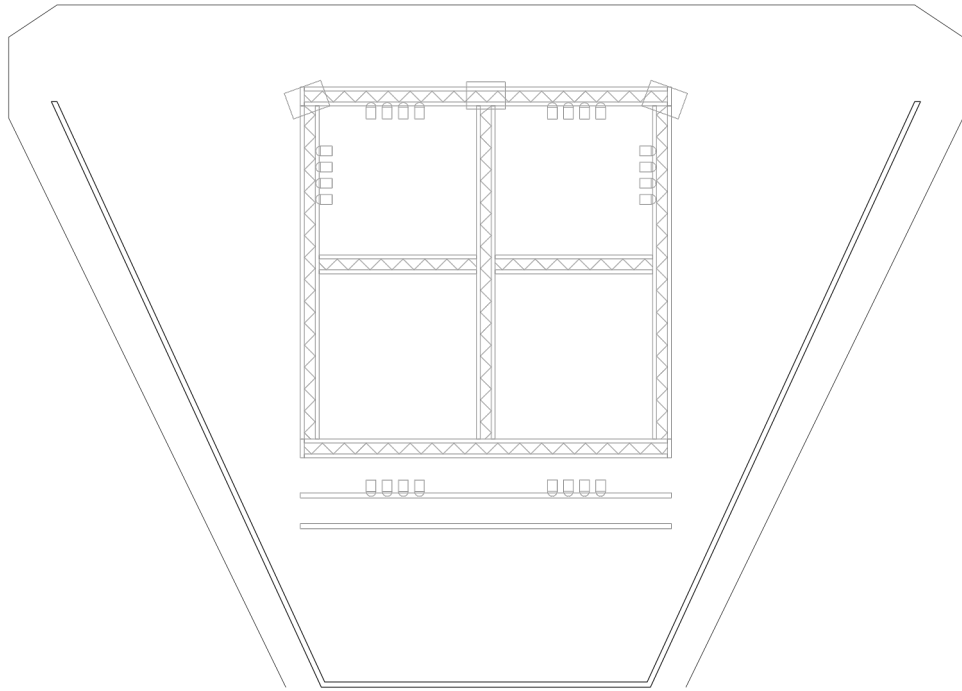

Zijaanzicht podium Vondelpark Openlucht Theater
 Afmetingen in meters
 Papierformaat A4
 Schaal 1:50

Podium Vondelpark Openlucht Theater
 Afmetingen in meters
 Papierformaat A3
 Schaal 1:50

Overzicht Vondelpark Openlucht Theater
Afmetingen in meters
Papierformaat A3
Schaal 1:50