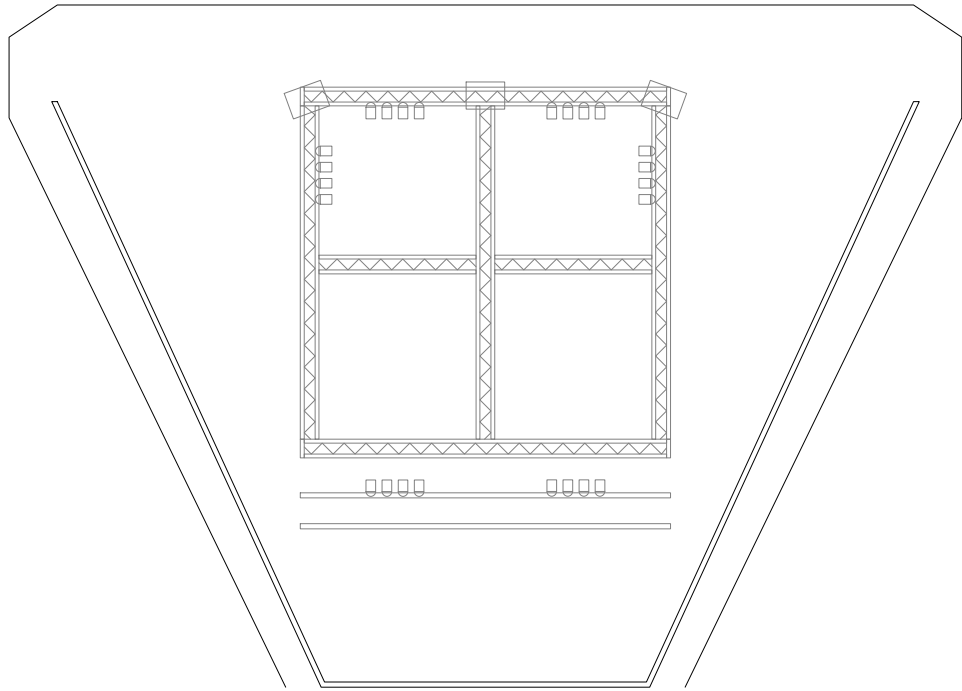

Zijaanzicht podium Vondelpark Openlucht Theater
 Afmetingen in meters
 Papierformaat A4
 Schaal 1:50

Podium Vondelpark Openlucht Theater
 Afmetingen in meters
 Papierformaat A3
 Schaal 1:50

Overzicht Vondelpark Openlucht Theater
Afmetingen in meters
Papierformaat A3
Schaal 1:50