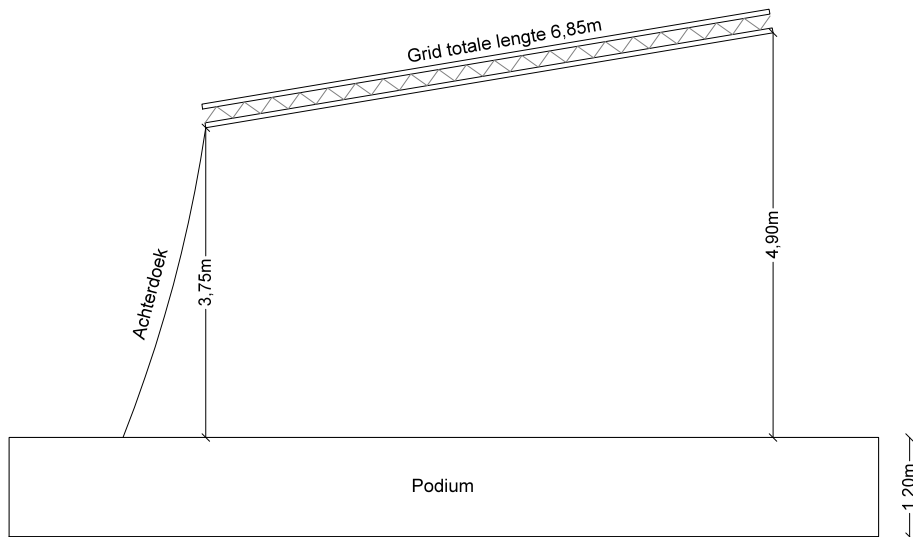

Zijaanzicht podium Vondelpark Openlucht Theater
Afmetingen in meters
Papierformaat A4
Schaal 1:50