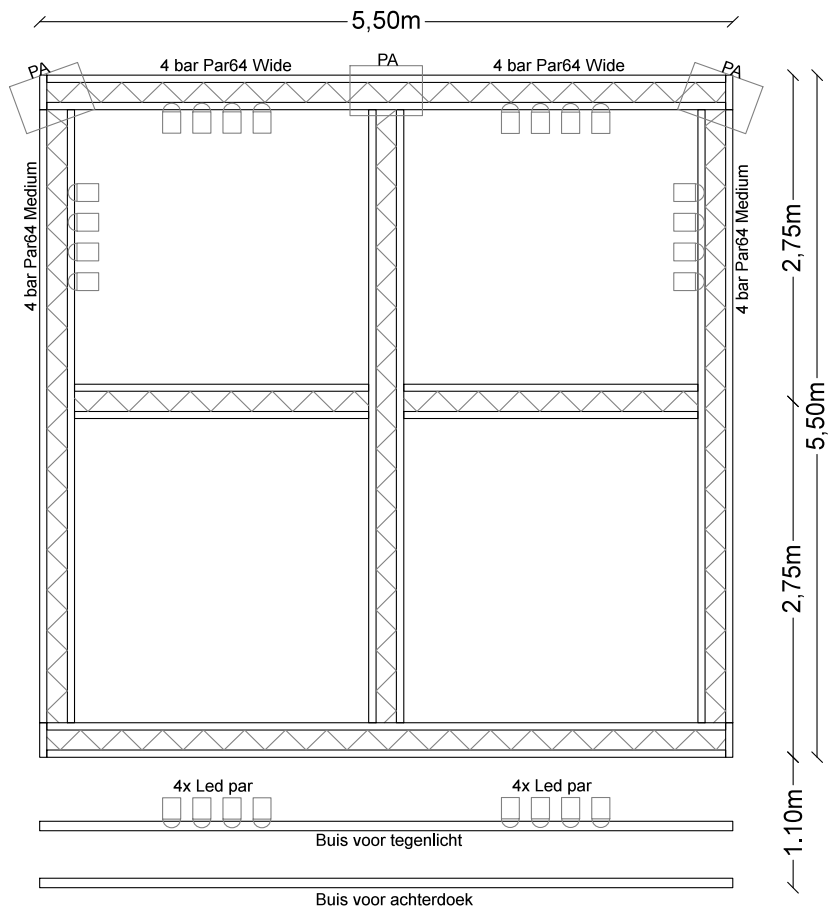

Zijaanzicht podium Vondelpark Openlucht Theater
 Afmetingen in meters
 Papierformaat A4
 Schaal 1:50

Podium Vondelpark Openlucht Theater
 Afmetingen in meters
 Papierformaat A3
 Schaal 1:50

Overzicht Vondelpark Openlucht Theater
Afmetingen in meters
Papierformaat A3
Schaal 1:50

Grid Vondelpark Openlucht Theater
 Afmetingen in meters
 Papierformaat A4
 Schaal 1:50