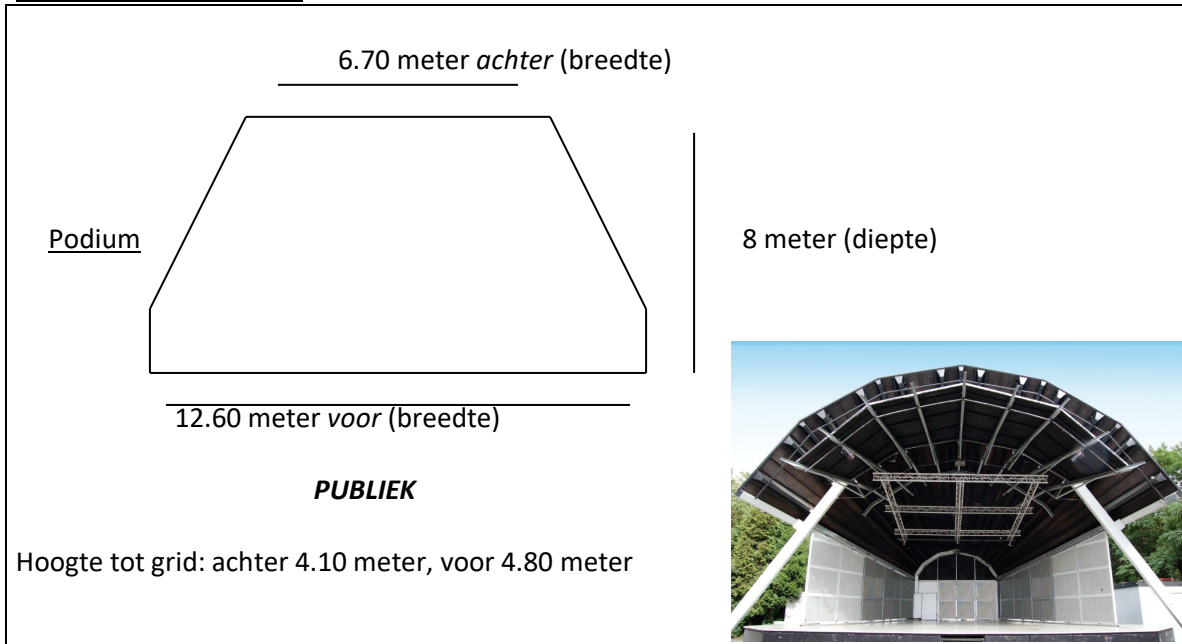

VONDELPARK OPENLUCHT THEATER

TECHNISCHE GEGEVENS 2024:

AFMETINGEN PODIUM:

NB! De maximaal te produceren geluidsdruk gemeten bij de mixer, 20 meter vanaf het podium, is overdag 82 dB en 's avonds 78 dB.

Er is altijd een geluidstechnicus van het Vondelpark Openluchttheater aanwezig, hij bepaalt ten allen tijde het geluidsvolume.

Zijaanzicht podium Vondelpark Openlucht Theater
 Afmetingen in meters
 Papierformaat A4
 Schaal 1:50

Podium Vondelpark Openlucht Theater
 Afmetingen in meters
 Papierformaat A3
 Schaal 1:50

Overzicht Vondelpark Openlucht Theater
Afmetingen in meters
Papierformaat A3
Schaal 1:50

Grid Vondelpark Openlucht Theater
 Afmetingen in meters
 Papierformaat A4
 Schaal 1:50