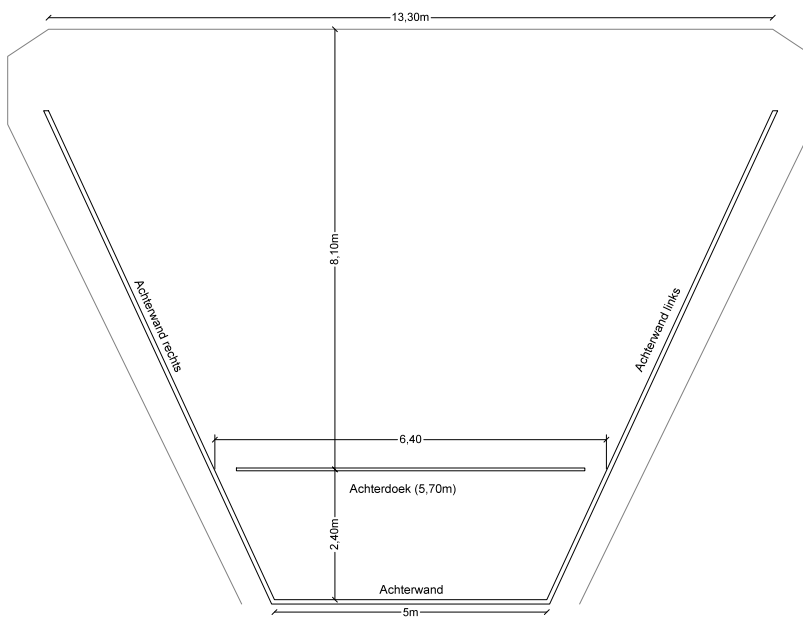

Zijaanzicht podium Vondelpark Openlucht Theater
Afmetingen in meters
Papierformaat A4
Schaal 1:50