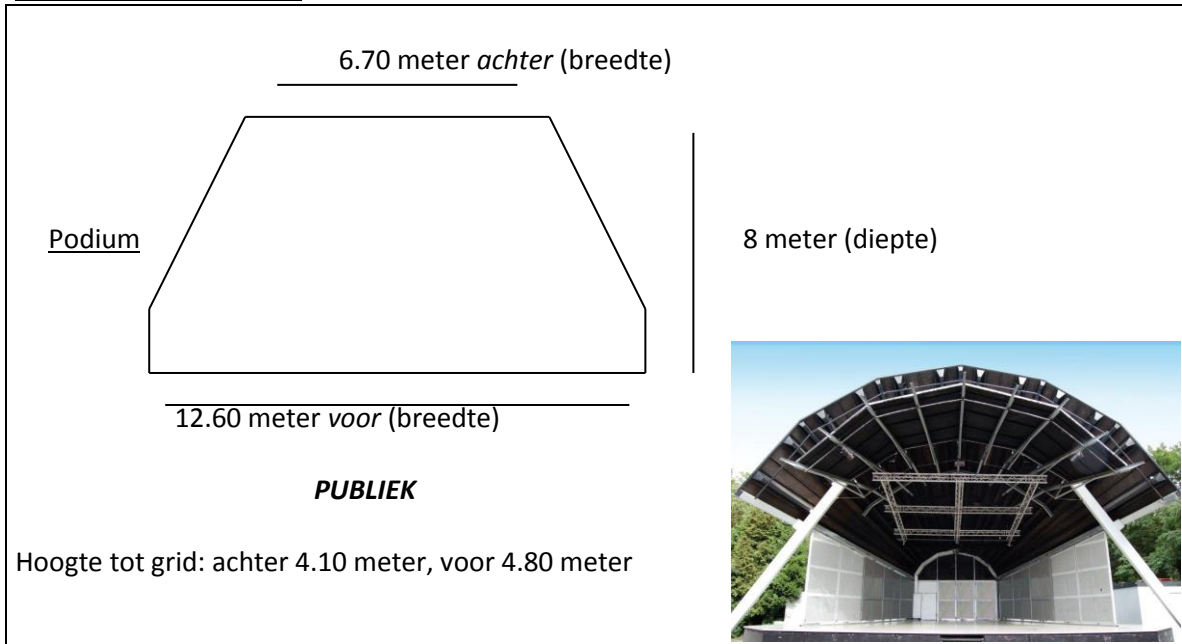

VONDELPARK OPENLUCHT THEATER

TECHNISCHE GEGEVENS:

AFMETINGEN PODIUM:

NB! De maximaal te produceren geluidsdruk gemeten bij de mixer, 20 meter vanaf het podium, is overdag 82 dB en 's avonds 78 dB.

Er is altijd een geluidstechnicus van het Vondelpark Openluchttheater aanwezig, hij bepaalt ten allen tijde het geluidsvolume. Het Vondelpark Openluchttheater beschikt **niet** over een eigen back-line. Voor meer informatie: Seth Mook: 06-53 911553 seth@devriesproducties.nl